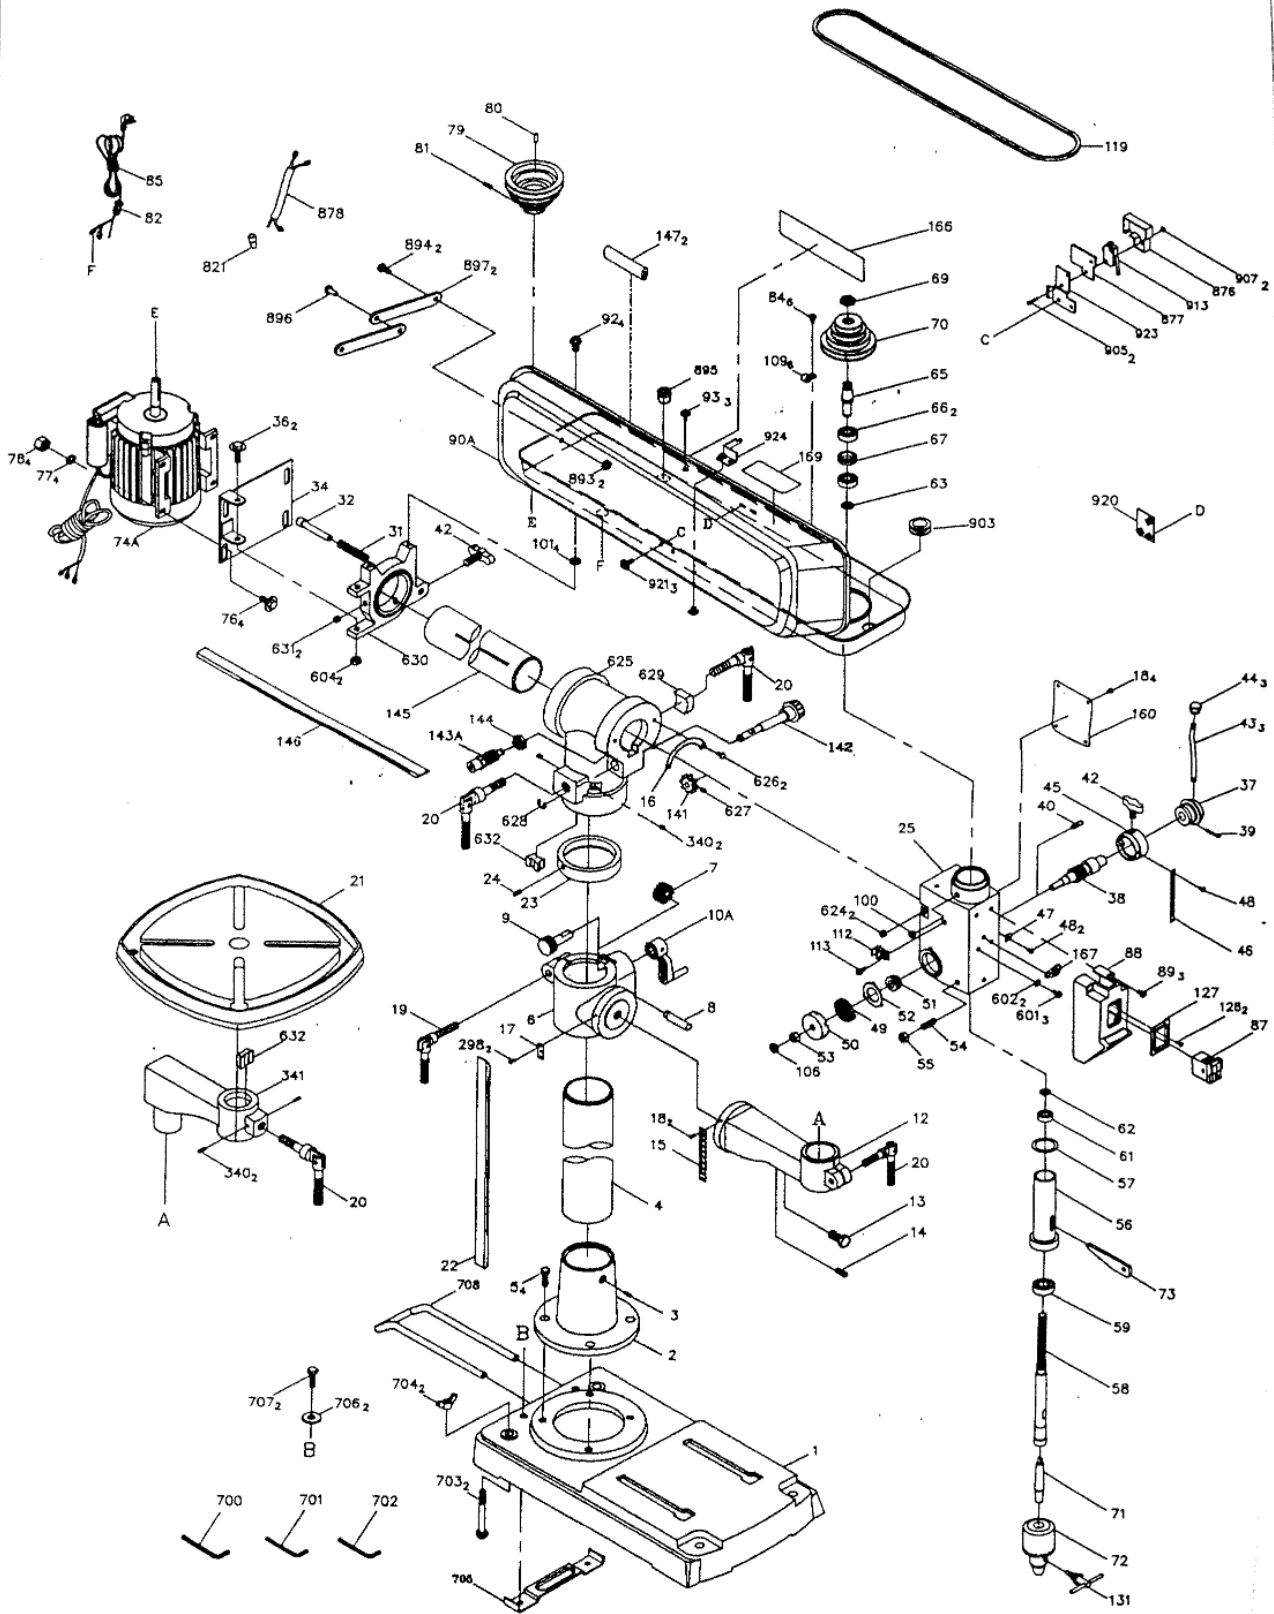

rab s16

schepach

Skizze	Art.Nr.	Benennung
1	88001127	Fuß
002	88001128	Ständerhalter
003	88001129	Gewindestift
004	88001130	Säulenkörper
005	88001131	Sechskantschraube
006	88001132	Führung
007	88001133	Zahnrad
008	88001134	Bolzen
009	88001135	Schnecke
10	88001259	Kurbel
012A	88001136	Ausleger
013	88001001	Sechskantschraube
014	88000747	Gewindestift
015	88001139	Skala
016	88001140	Skala
017	88001141	Skala
018	88000731	Schraube
019	88001143	Knebelgriff
020	88000429	Knebelgriff
021	88001145	Tisch
022	88001146	Zahnstange
023	88001147	Ring
024	88000747	Gewindestift
025	88001009	Spindelgehäuse
031	88001010	Feder
032	88001011	Bolzen
034	88001012	Motorkonsole
036	88000736	Schraube
037	88001014	Kappe
038	88001015	Welle
039	88001016	Spannstift
040	88001017	Gewindestift
042	88001018	Flügelschraube
043A	88001019	Knopfgriff
044	88001020	Knopfgriff
045	88001021	Skalenring
046	88001022	Skala
047	88001023	Zentrierring
048	88000731	Schraube
49+50	88001025	Rückholfeder mit Deckel
051	88001306	Transversal Shaft
052	88001028	Sicherungsring
053	88001029	Mutter
054	88001030	Gewindestift
055	88000693	Mutter
056	88001032	Spindelrohr
057	88001173	Dichtungsscheibe
058	88001034	Spindel
059	6406204	Kugellager
061	88001036	Kugellager
062	88000745	Sicherungsring
063	88001038	Sicherungsring
065	88001179	Welle
066	6406203	Kugellager
067	88001041	Manschette