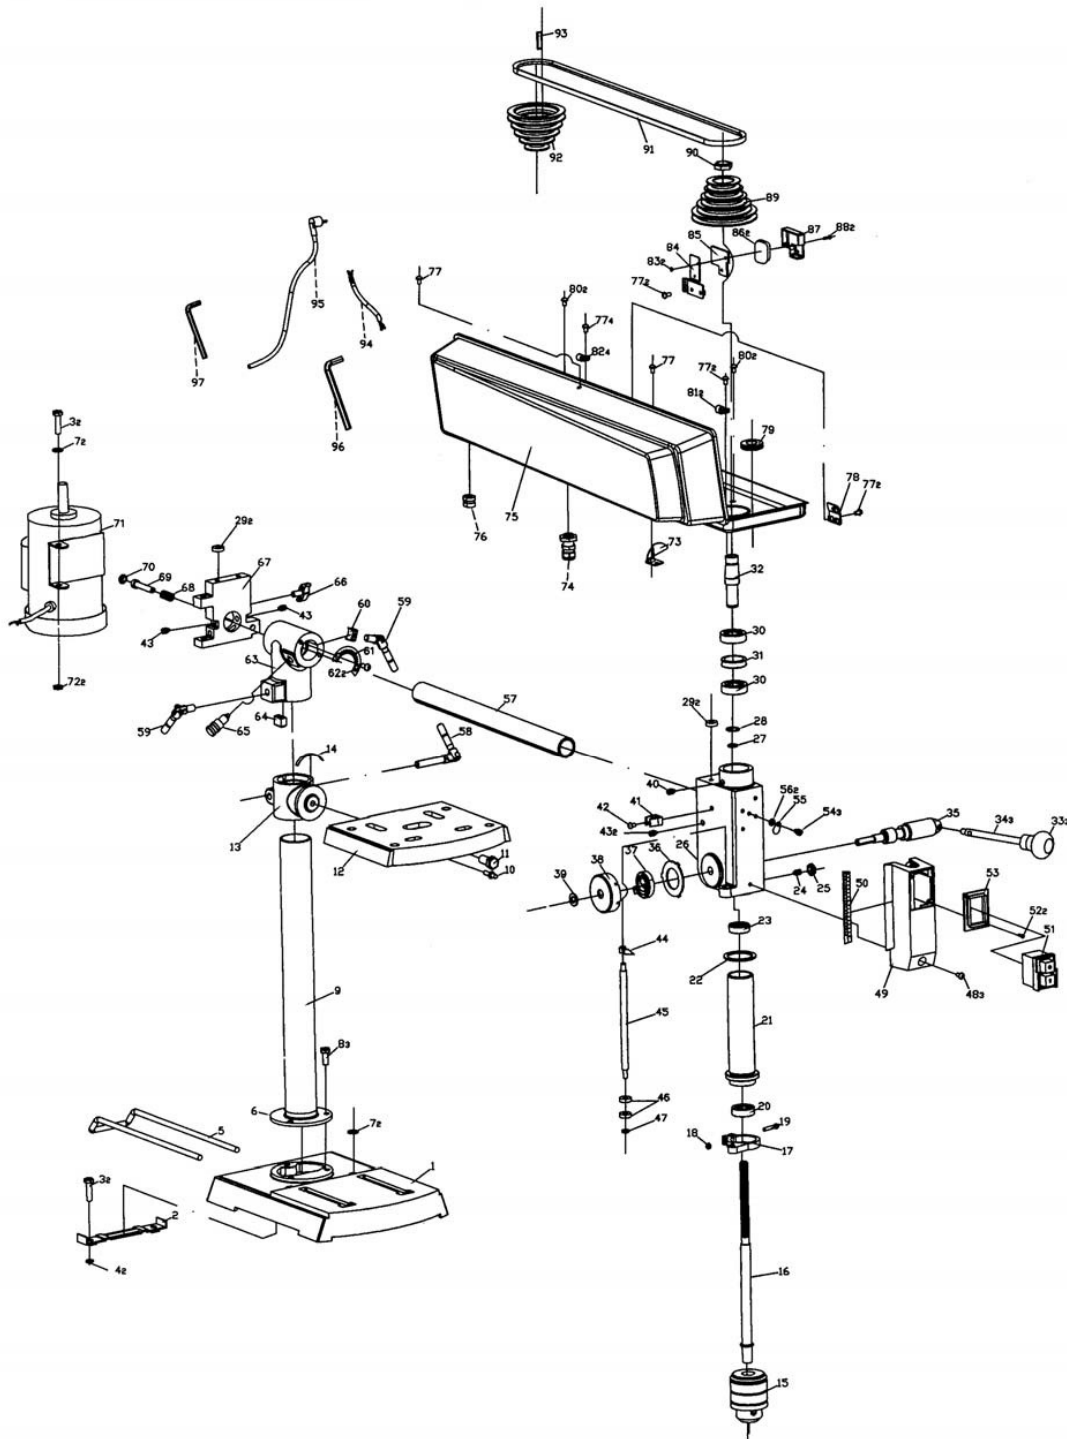

EXPLODED VIEW rab t13x

rab t 13x

Skizze	Art.Nr.	Benennung
1	88000670	Gestellfuß
2	88000464	Halteklammer
3	02093367	Sechskantschraube
4	02093405	Sechskantmutter
6	88002668	Säulenfuß
7	02012506	Scheibe
8	02093365	Sechskantschraube
9	88002660	Säule
12	88002524	Tischplatte
13	88002638	Lagerstück
14	88002464	Winkelskala
15	88001768	Bohrfutter
16	88001780	Antriebswelle
17	88001769	Bohrfutterschutz
18	02093402	Sechskantmutter
19	02798516	Linsenschraube
20	06206202	Rillenkugellager
21	88000449	Spindel komplett
23	06206201	Rillenkugellager
25	02043905	Sechskantmutter
27	01047107	Sicherungsring
28	01047112	Sicherungsring
30	06406203	Rillenkugellager
31	88001781	Distanzring
32	88001782	Lagerwelle
33	88001752	Kugelgriff
34	88001757	Griffstange
35	88002864	Welle
37+ 38	88001025	Rückholfeder kpl.
40	04091641	Gewindestift
43	01091628	Gewindestift
44	88001770	Zeiger
45	88001771	Gewindestange
46	88001772	Rändelmutter
47	02093404	Sechskantmutter
48	02008427	Linsenschraube
49	88000462	Schaltergehäuse
51	88000077	Schalter
52	02797117	Blehschraube
54	02798520	Linsenschraube
56	02679805	Fächerscheibe
58	88000429	Klemmgriff
59	88000426	Klemmgriff
64	88002005	Klemmplatte
68	88000438	Feder
69-70	88000439	Bolzen mit Gummikappe
71	88002667	Motor

rab t 13x

Skizze	Art.Nr.	Benennung
72	05001203	Sechskantmutter
77	02798520	Linsenschraube
80	02798532	Linsenschraube
83	02093401	Sechskantmutter
89	88002666	Spindelstufenscheibe
91	88000452	Keilriemen
92	88002669	Spindelstufenscheibe
96	01091106	Sechskantstiftschlüssel SW5
97	01091105	Sechskantstiftschlüssel SW4
	88002606	Beipackbeutel
	88001769	Bohrfutterschutz