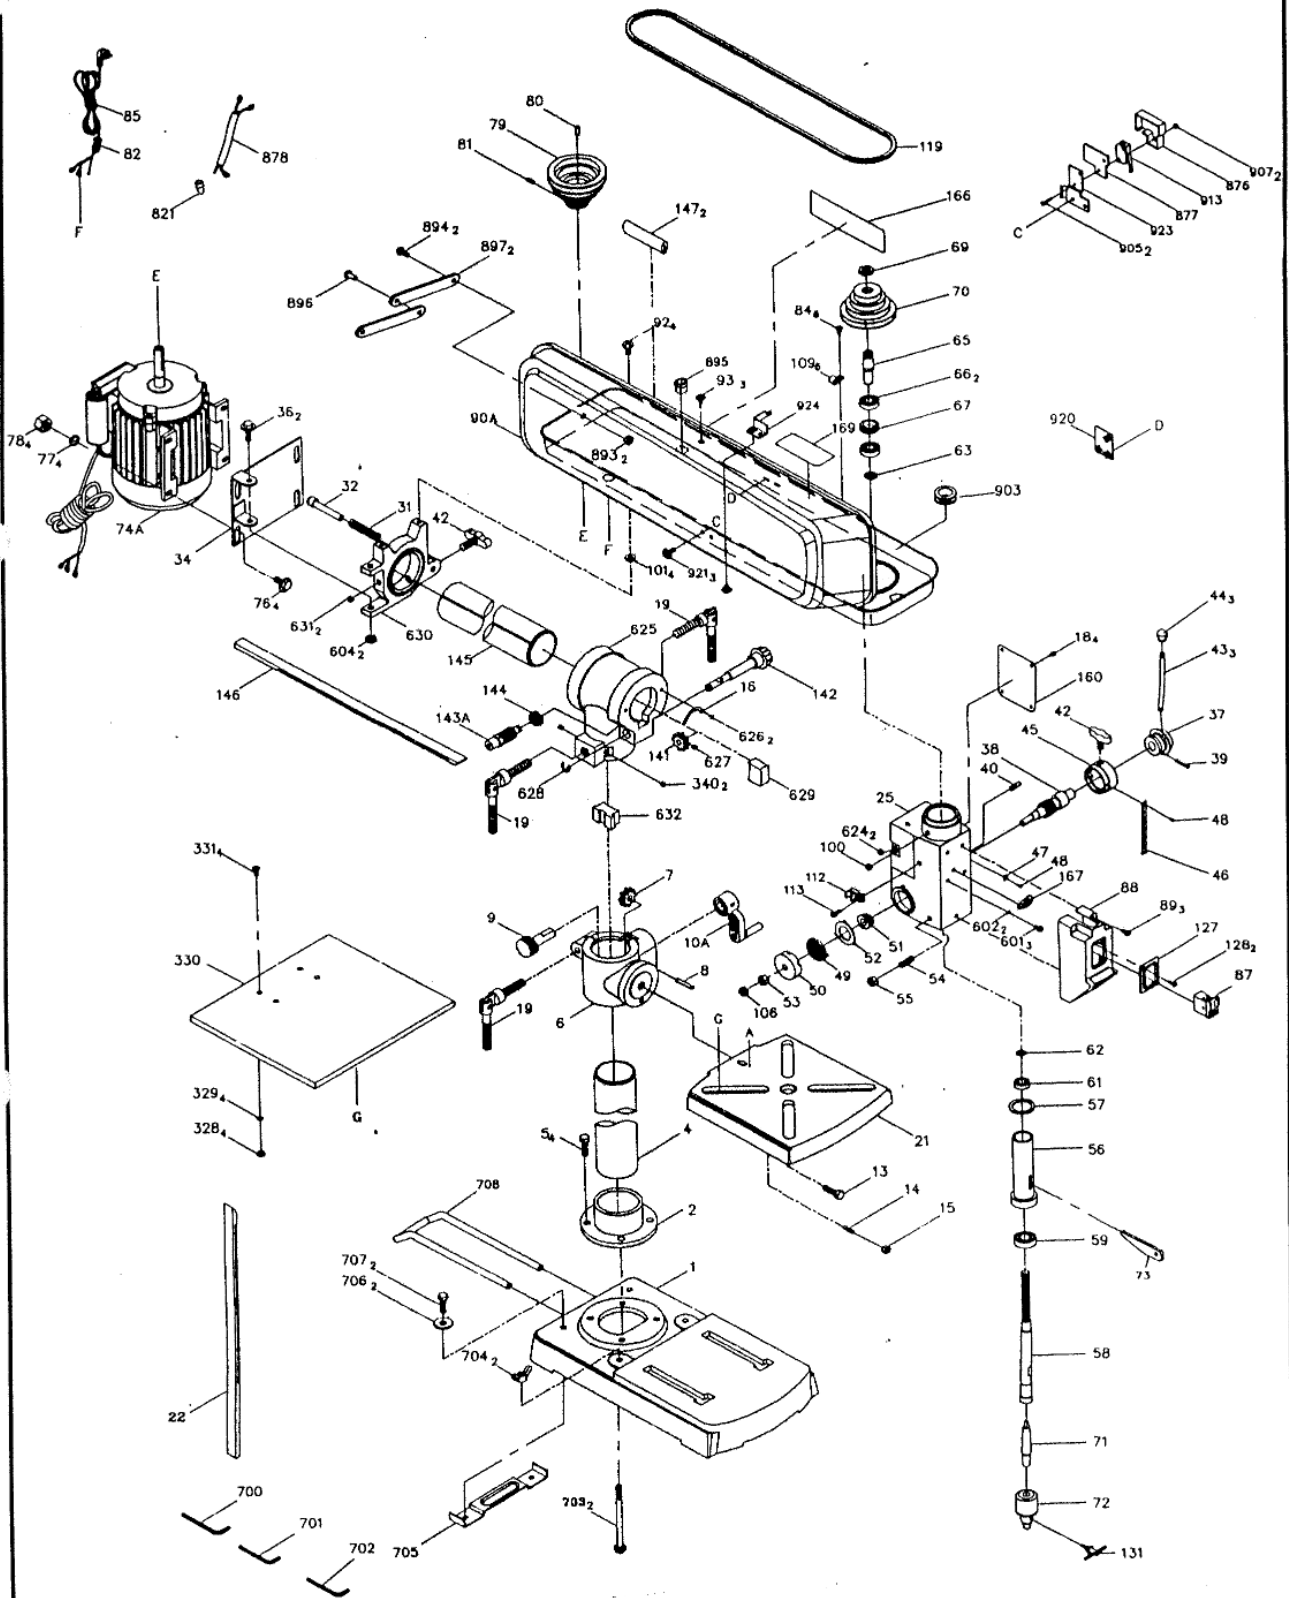

rab t16

schepdach

Skizze	Art.Nr.	Benennung
001	88000994	Fuß
002	88000995	Ständerhalter
004	88000996	Säulenkörper
005	88001442	Sechskantschraube
006 006A	88000997	Führung
007	88000998	Zahnrad
008	88000999	Spannstift
009	88001000	Schnecke
010A	88001122	Kurbel
013	88001001	Sechskantschraube
014	88001002	Spannstift
015	88000907	Mutter
016	88001004	Skala
018	88000731	Schraube
019	88000429	Knebelgriff
021,6-10,13-15,19	88001587	Tisch kpl.
022	88001008	Zahnstange
025A	88001009	Spindelgehäuse
031	88001010	Feder
032	88001011	Bolzen
034	88001012	Motorkonsole
036	88000736	Schraube
037	88001014	Kappe
038	88001015	Welle
039	88001016	Spannstift
040	88001017	Gewindestift
042	88001018	Flügelschraube
043 043A	88001019	Griffstange
044	88001020	Knopfgriff
045	88001021	Skalenring
046	88001022	Skala
047	88001023	Zentrierring
048	88000731	Schraube
049+50	88001025	Rückholfeder mit Deckel
051	88001306	Transversal Shaft
052	88001028	Sicherungsring
053	88001029	Mutter
054	88001030	Gewindestift
055	88000693	Mutter
056	88001032	Spindelrohr
057	88001033	Scheibe-Gummi
058	88001034	Spindel
059	6406204	Kugellager
061	88001036	Kugellager
062	88000745	Sicherungsring
063	88001038	Sicherungsring
065	88001039	Welle
066	6406203	Kugellager
067	88001041	Manschette
069	88000453	Mutter
070	88001792	Keilriemenscheibe Spindel
071	88001044	Schaft
072	88001125	Bohrfutter
073	88001046	Auswerfer
074A	88001123	Motor