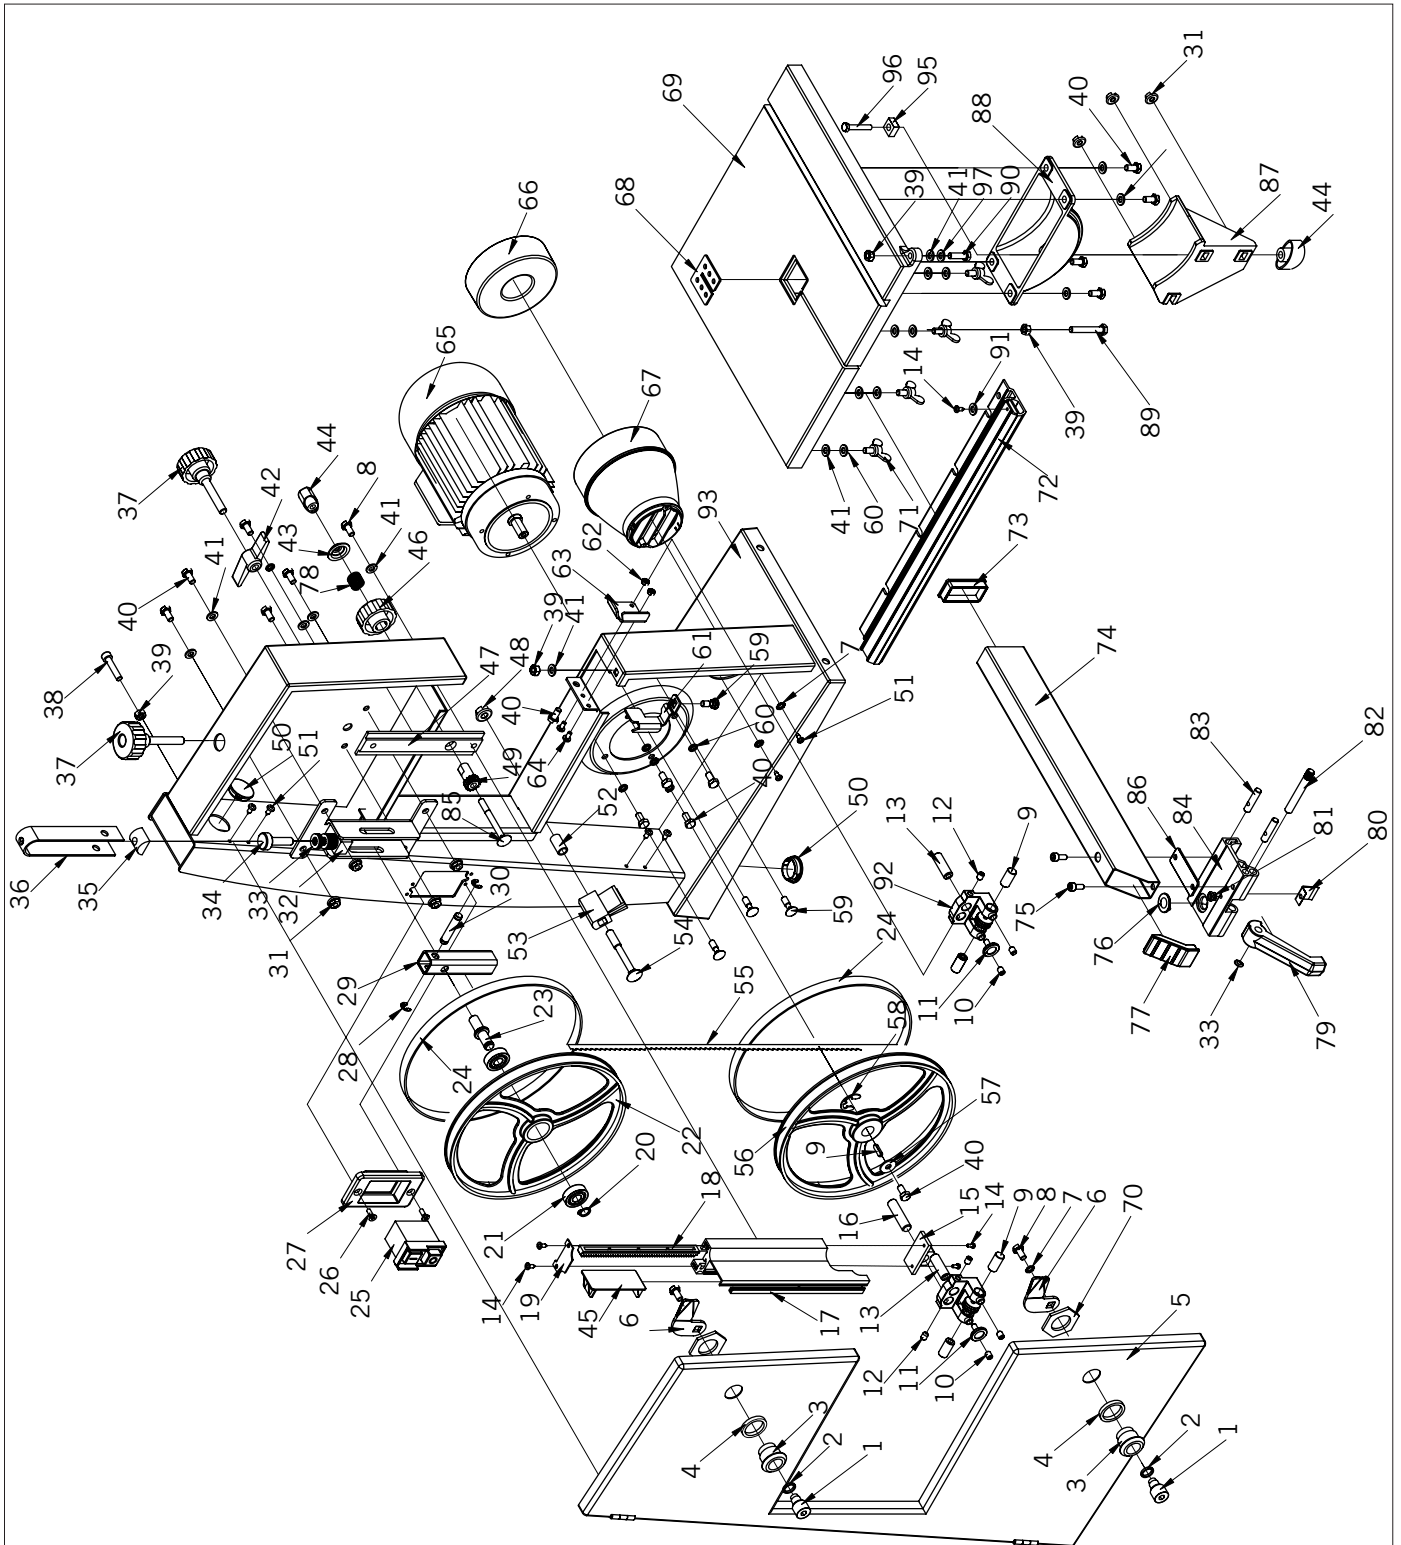

Basato 1 ET-Zeichnung

Basato 1

Skizze	Art.Nr.	Bennennung
	73220015	Türriegel kpl. 1-2-3-4-6-7-8-70
	73220065	Sägebandführung Teil 9-13+92
	73220066	Längsanschlag kpl. 33/73-88
1	7322 0015	Verschlußbolzen
2	7322 0015	Federscheibe
3	7322 0015	Kunststoffgehäuse
4	7322 0015	Kunststoffring
5	7322 0001	Türe
6	7322 0015	Klemmplatte
7	0201 2705	Federring
8	0109 3344	Skt.-Schraube
9	7322 0017	Messingbuchse
11	7322 0018	Laufrolle
12	0109 1519	Gewindestift
13	7322 0019	Messingbuchse
15	7322 0020	Befestigungsplatte
16	7322 0021	Klemmbolzen
17	7322 0014	Führungsprofil
18	7322 0022	Zahnstange
19	7322 0023	Abdeckblech
21	0620 6000	Kugellager
22	7322 0024	Bandrad oben
23	7322 0025	Lagerbolzen
24	7322 0026	Bandage
25	7322 0027	Ein/Aus - Schalter
27	7322 0028	Schalterblende
28	0267 9909	Sicherungsscheibe
29	7322 0029	Halterung
30	7322 0030	Bolzen
31	0500 7102	Skt-Mutter selbstsichernd
32	7322 0031	Führungsbügel
33	0120 9306	Tellerfeder
34	7322 0032	Bolzen
35	7322 0033	Spannstück m. Mutter
36	7322 0034	Bügel
37	7322 0035	Griffschraube
38	0209 1239	Zylinderschraube
39	0209 3404	Skt.-Mutter
40	0209 3345	Skt.-Schraube
41	0201 2504	Scheibe
42	0500 6502	Flügelmutter
44	0500 6311	Flügelmutter
45	7322 0036	Schiebedeckel
46	7322 0037	Drehknopf
47	7322 0038	Abdeckplatte
48	0500 7103	Skt-Mutter selbstsichernd
49	7322 0039	Zahnrad
50	7322 0040	Abdeckkappe
51	0279 7117	Blechschrabe
52	7322 0041	Buchse