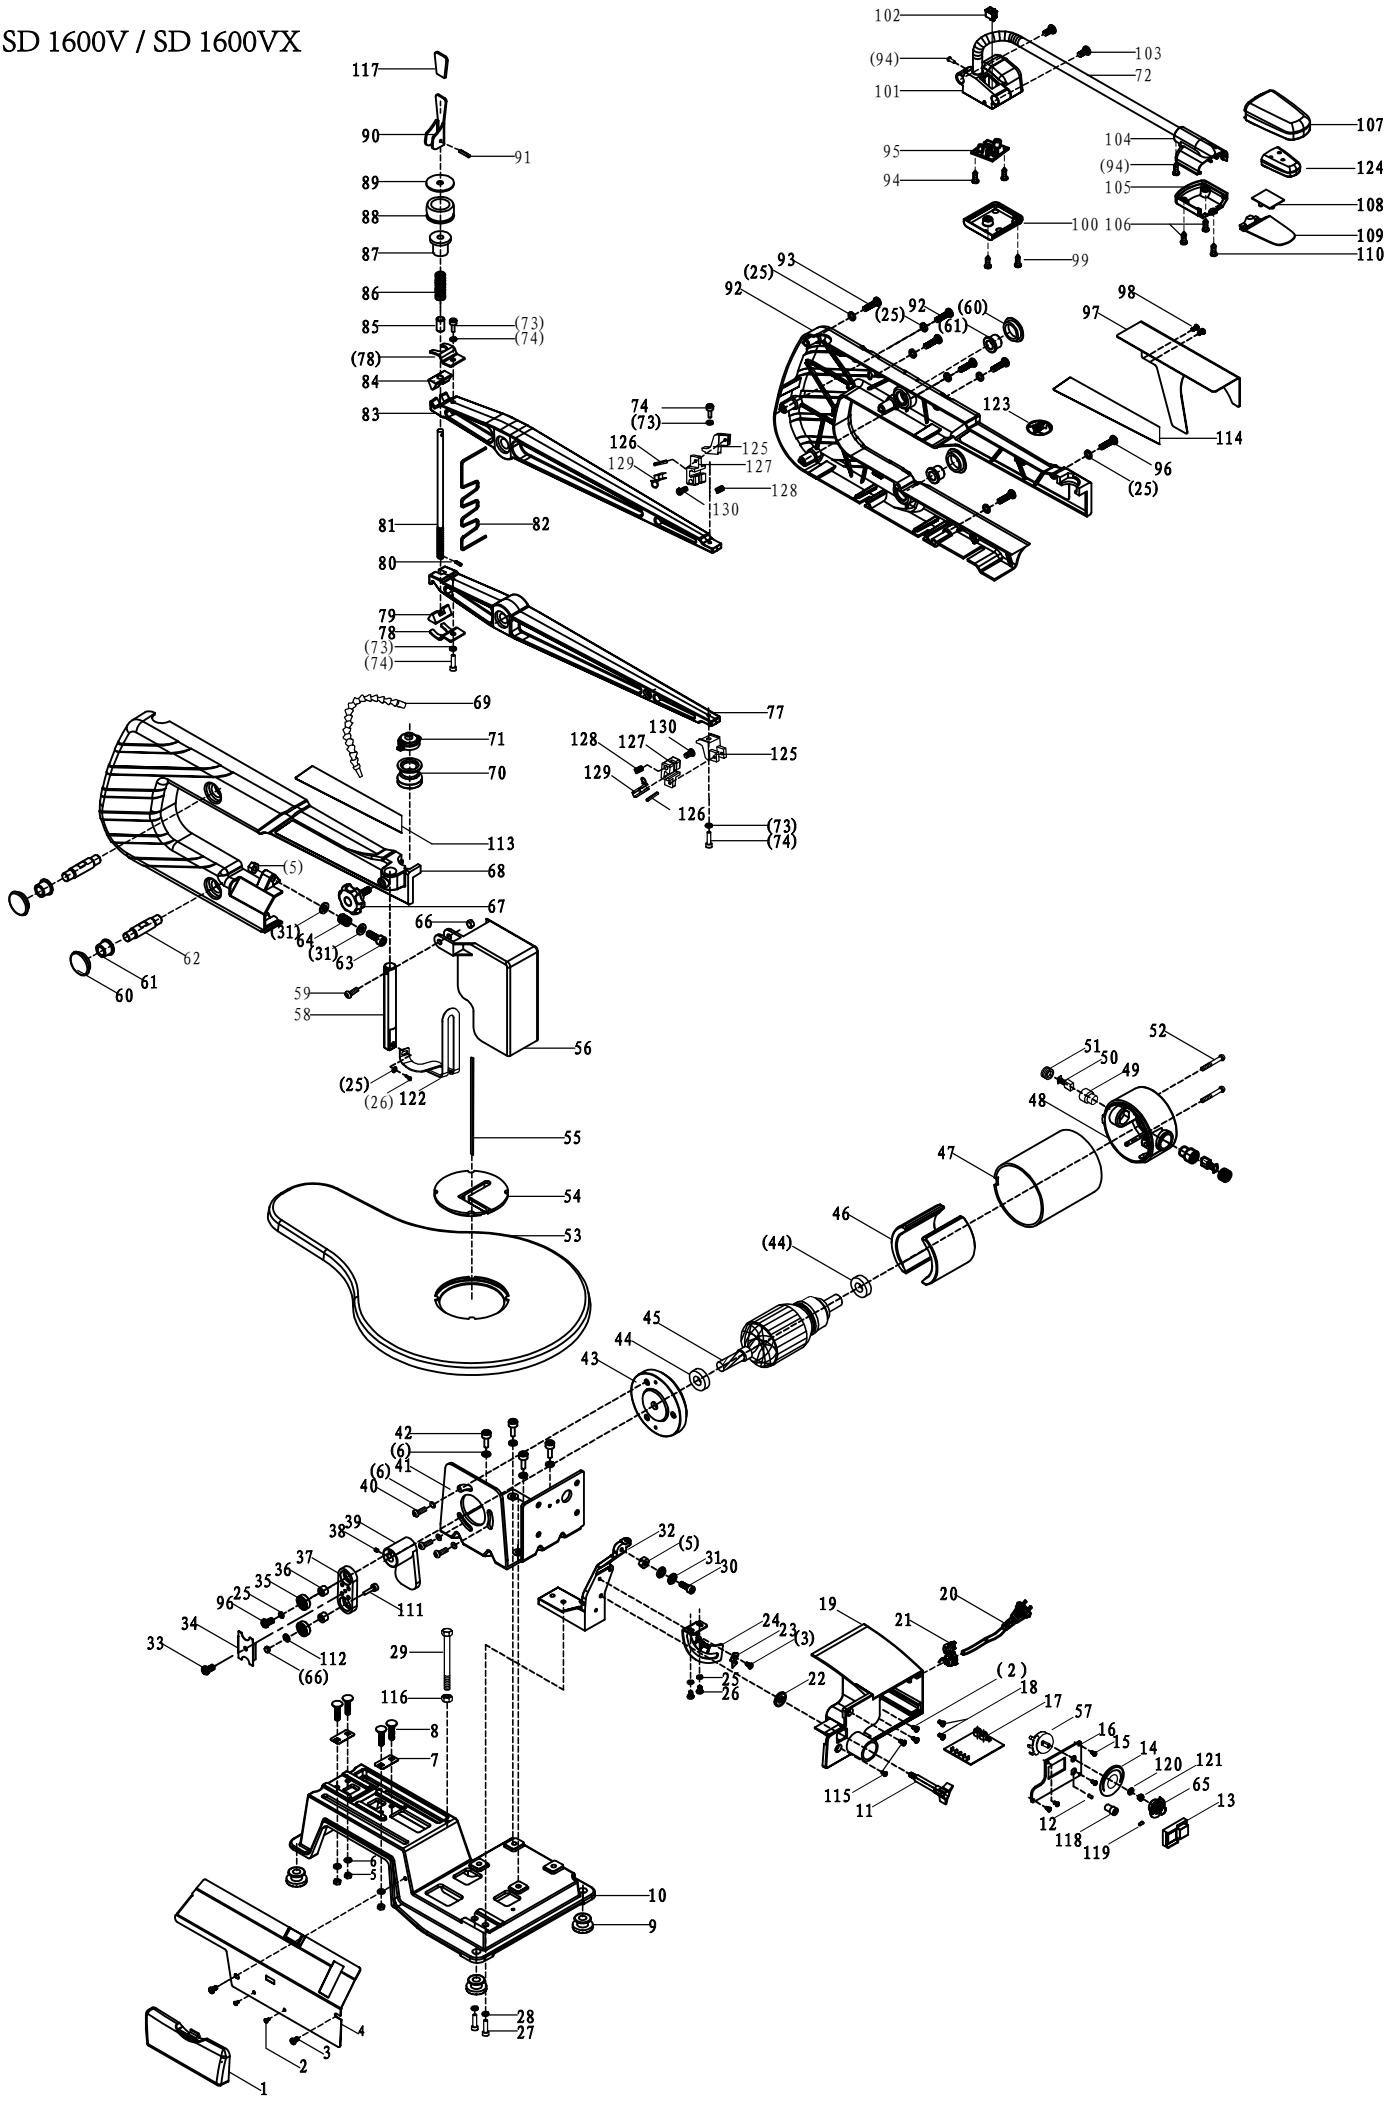

SD 1600V / SD 1600VX

Ersatzteile / Spare parts
SD1600V / SD 1600VX Dekupiersäge SD1600V 5901403903
 Scroll Saw

update: 04.05.2016

Skizze	Art.Nr.	Benennung	description
1	5901403001	Ersatzteilbox	spare parts box
6.40.41.43.44.45.46.47.48.49.50.51.52	5901403023	Motor kpl.	motor cpl.
9	5901403002	Gummifuß	foot pad
13	5901403003	Elektromagnetischer Schalter	electromagnetic switch
14	5901403004	Geschwindigkeitsanzeige	scale of speed governing switch
17	5901403005	Leiterplatine	circuit board
20 - 21	5901403022	Netzkabel mit Kabeltülle	plug of cord with board
35 / 37	8800 0059	Gelenkclasse mit 2 Kugellager 625ZZ	connecting rod with 2 bearing 625ZZ
50	5901403006	Kohlebürsten	carbon brush
51	5901403007	Kohlebürstenverschluss	brush holder cover
54	5901403008	Tischeinlage	table insert
55	88000010	Sägeblätter Set 60 Stk.	saw blade
55	88000011	STIFTSÄGEBL. 135x2x0,25 25Z/Z UNIV, 1 SA=6 ST	saw blade
55	88000012	STIFTSÄGEBL. 135x2x0,25 18Z/Z HOLZ/KUNST., 1SA.=6 ST	saw blade
55	88000013	STIFTSÄGEBLATT 135x3x0,5 10Z/Z HOLZ, 1 SATZ=6 STÜCK	saw blade
55	88001509	RUNDSÄGEBLATT 130x1,03x0,38 36Z/Z HOLZ, 1SATZ=12 STÜCK	saw blade
55	88002701	Sägeblätter 135x1,16x0,43 8Z/Z, 1 SA=12 ST	saw blade
55	88002702	Sägeblätter 135x1,25x0,45 12Z/Z, 1 SA=12 ST	saw blade
55	88002703	Sägeblätter 135x0,97x0,40 13Z/Z, 1 SA=12 ST	saw blade
55	88002704	Sägeblätter 135x0,82x0,36 16Z/Z, 1 SA=12 ST	saw blade
55	88002705	Sägeblätter 135x0,62x0,29 20Z/Z, 1 SA=12 ST	saw blade
56	5901403009	Späneschutz	transparent hood
57	5901403011	Geschwindigkeitsregler	governor switch
69	5901403012	Luftschlauch	hose
70	5901403013	Blasebalg	air bag
71	5901403014	Anschlussstück Blasebalg	outlet fasten piece
77	5901403020	Wipphebel unten	rocker(below)
73+74+78-81+84-91+117	5901403015	Spanner kpl.	spanner cpl.
83	5901403021	Wipphebel oben	rocker(up)
72+94+95+99-110+124	5901403016	Licht kpl.	light cpl.
125	5901403017	Aufnahmesitz	clamping piece seat
127	5901403018	Sägeblattaufnahme	saw blade clamping piece
o.Abb.	0109 1104	Sechskantstiftschlüssel SW3	hexagonal wrench WS3
o.Abb.	0109 1105	Sechskantstiftschlüssel SW4	hexagonal wrench WS4
o.Abb.	5901403019	Absaugadapter	outlet tube