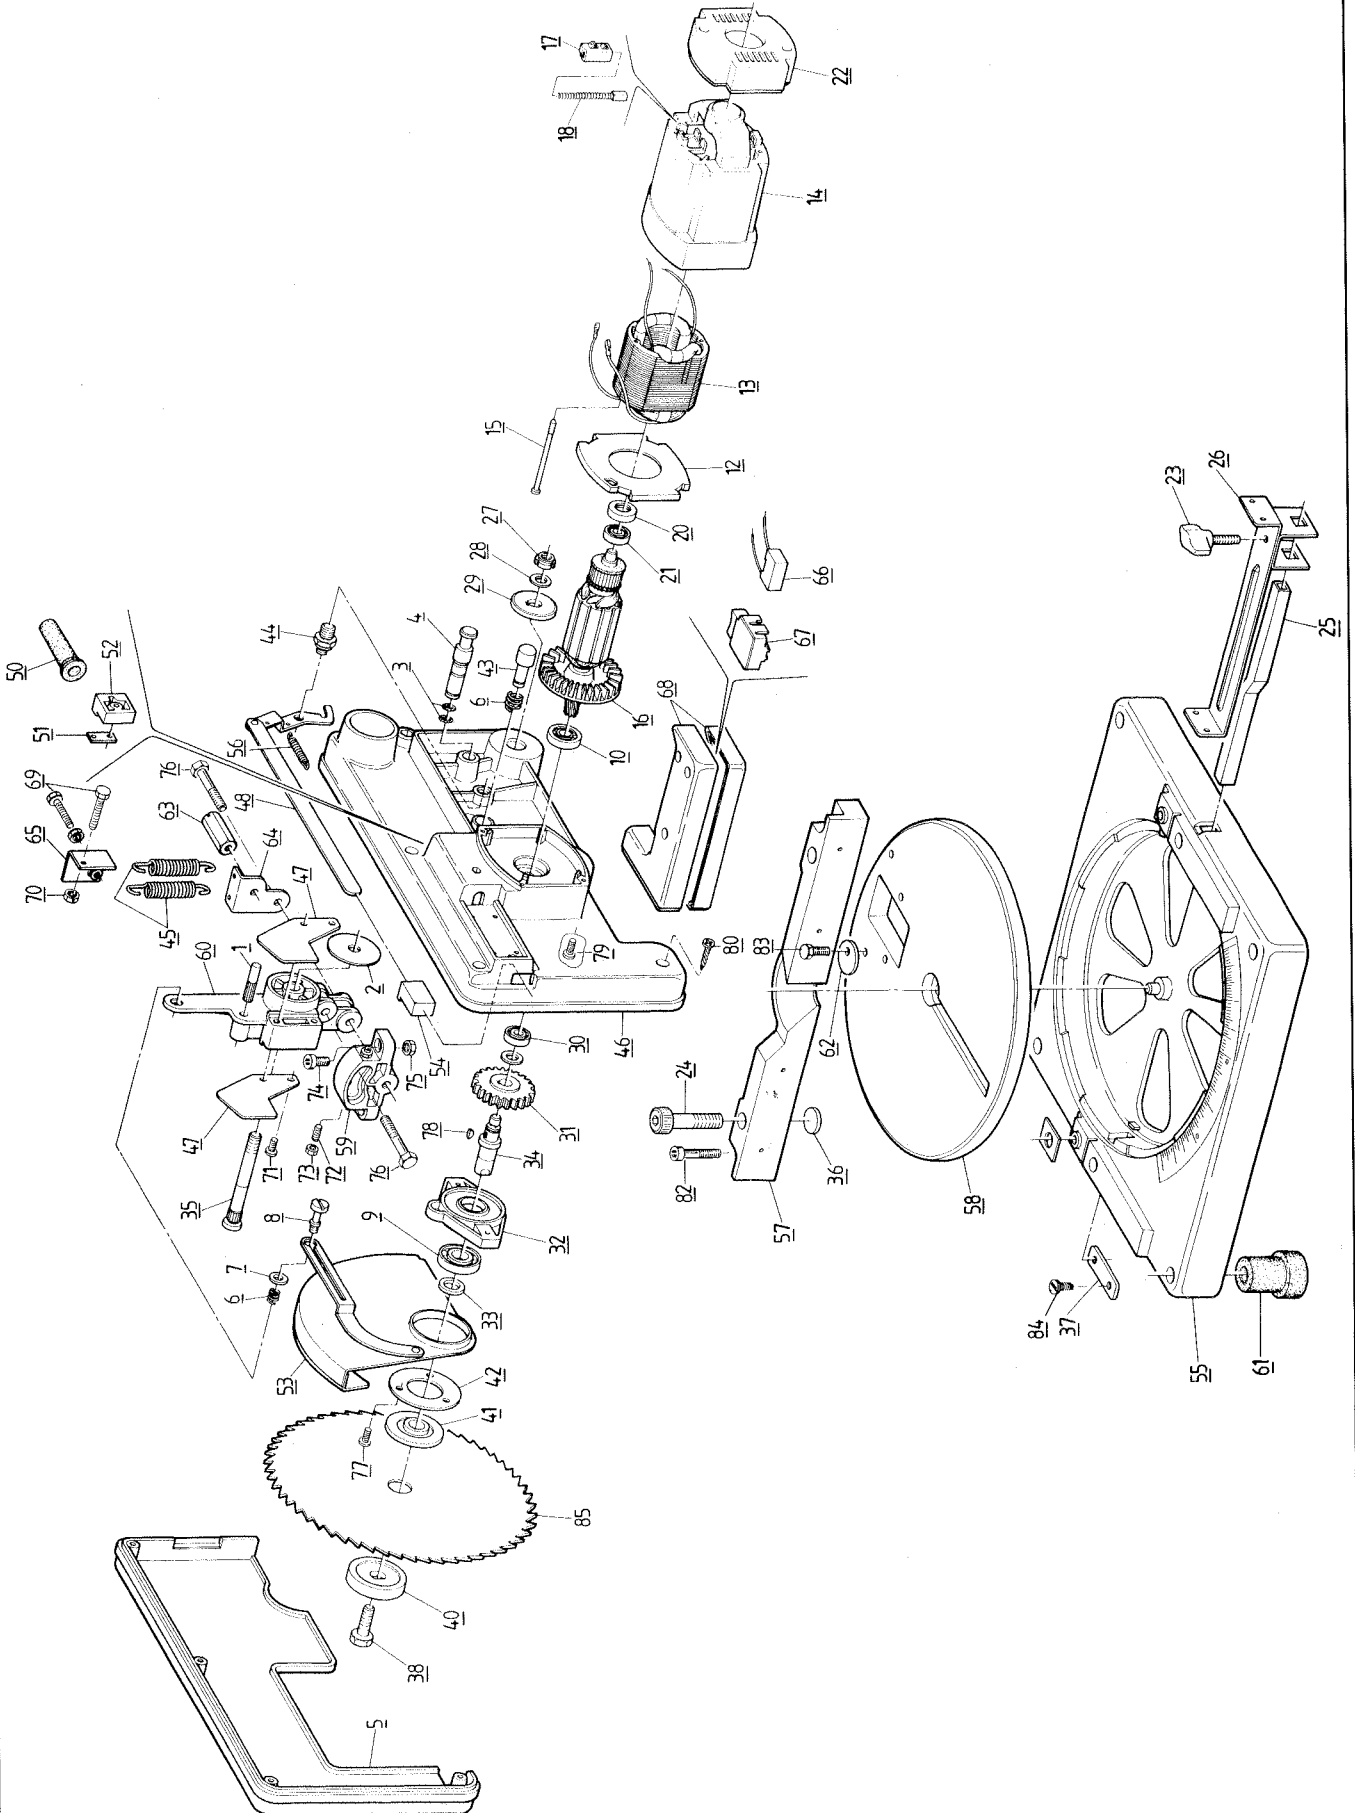

9321 8379		KG 205		scheppach	
Teil Part Pièce Pezzo Onderdeel Τεμάχιο Pieza Peça Del Osa Del Del	Bezeichnung Description Description Denominazione Aanduiding Όνομασία Designación Designação Beteckning Nimi Beskrivelse Betegnelse	Bestell-Nr. Order No. No. d'article No. di Comm. Bestel-Nr. Αριθμός ανταλλακτικού No. de referencia No. de articulo Best.-No. Tilaus-No. Bestillingsnr. Bestill nr.	Abmessung Measurement Mesures Misurazione Afmeting Μέτρα Dimensiones Dimensões Mätning Mitta Størrelse Størrelse	Bemerkung/DIN Remarks Remarques Osservazioni Opmerking Παρατηρήσεις Nota Observação Anmärkning Huomautus Henviisning Bemærkninger	
1	Stecker	8910 0003			
2	Zwischenstück	8910 0004			
3	O-Ring	0500 4204	7 x 1,5		
4	Feststellstift	8910 0005			
5	Schutzhaube	8910 0006			
6	Feder	8910 0007			
7	Paßscheibe	0109 8810	8 x 14 x 0,5	988	
8	Halteschraube	8910 0008			
9	Kugellager	0620 6201	6201 2Z		
10	Kugellager	0610 0629	629 Z		
11	Lüfterrad	8910 0009			
12	Lufführung	8910 0010			
13	Stator	8910 0011			
14	Motorkörper	8910 0012			
15	Linienblechschraube	0479 8102	3,9 x 70	7981	
16	Anker mit Lüfter und Kugellager	8910 0013			
17	Bürstenträger	8910 0014			
18	Bürste	8910 0015			
20	Isoliergehäuse	8910 0017			
21	Kugellager	0610 0607	607 Z		
22	Motorhaube	8910 0018			
23	Fixierschraube	8910 0019	8920 0017 Ersatz		
24	Tisch-Feststellschraube	8910 0020			
25	Anschlag-Rohr	8910 0021			
26	Seiten-Anschlag	8910 0022			
27	Mutter	8910 0023			
28	Paßscheibe	0109 8803	10 x 16 x 0,5	988	
29	Unterlegscheibe	8910 0024			
30	Kugellager	0600 0607	607		
31	Zahnrad	8910 0025			
32	Schließhaube	8910 0026			
33	Distanzstück	8910 0027			
34	Sägeblatt-Achse	8910 0028			
35	Stift	8910 0029			
36	Scheibe	8910 0030			
37	Platte	8910 0031			
38	Sechskantschraube	0409 3342	M 8 x 25 links	933	
40	Haltescheibe	8910 0033			
41	Unterlegscheibe	8910 0034			
42	Abdeckscheibe	8910 0035			
43	Freigabe-Stift	8910 0036			
44	Gelenk-Stift	8910 0037			
45	Rückholfeder	8910 0038			
46	Wippe	8910 0039