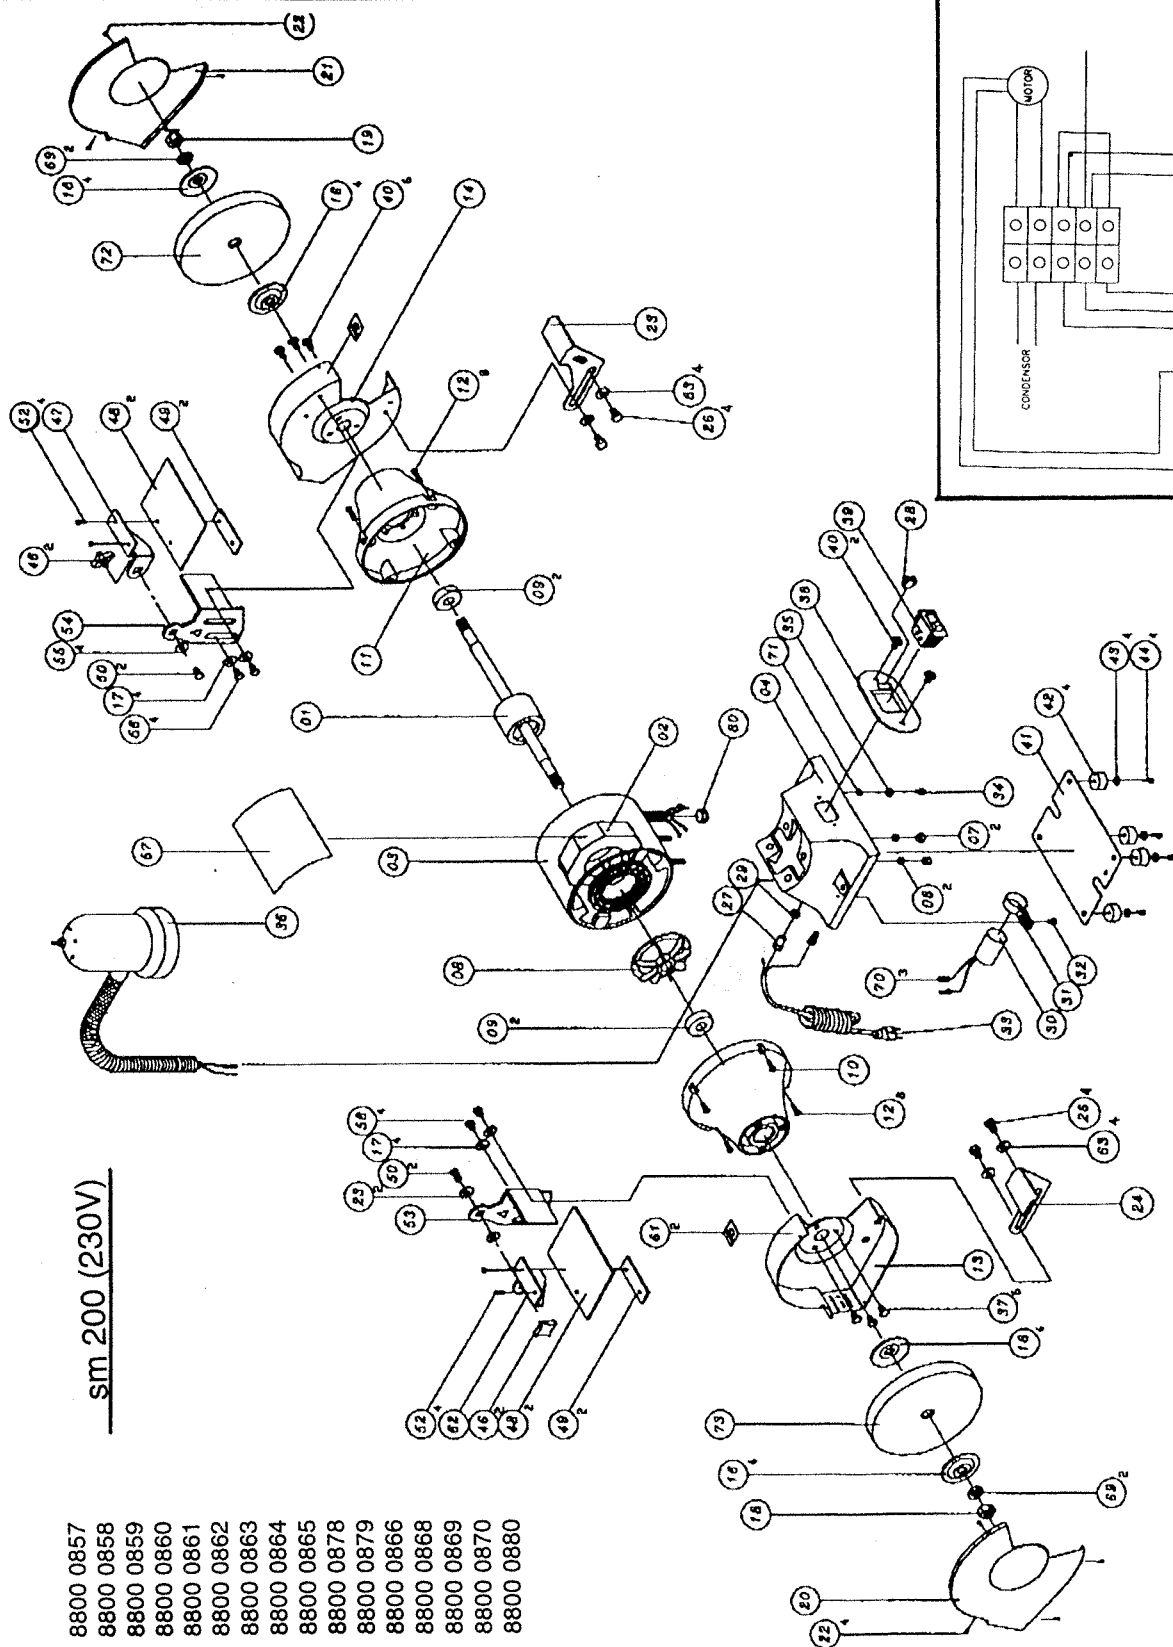

**Trockenschleifmaschine
sm 200**

Ersatzteilliste

Spare parts list

sm 200 (230V)

- 8800 0857
- 8800 0858
- 8800 0859
- 8800 0860
- 8800 0861
- 8800 0862
- 8800 0863
- 8800 0864
- 8800 0865
- 8800 0878
- 8800 0879
- 8800 0866
- 8800 0868
- 8800 0869
- 8800 0870
- 8800 0880

- 1
- 2
- 3
- 4
- 6
- 7
- 8
- 9
- 10
- 11
- 12
- 13
- 14
- 16
- 17
- 18
- 19
- 20
- 21
- 22
- 23
- 24
- 26
- 27
- 28
- 29
- 33
- 34
- 35
- 36
- 37
- 39
- 40
- 41
- 42
- 43
- 44
- 46
- 47
- 48
- 49
- 50