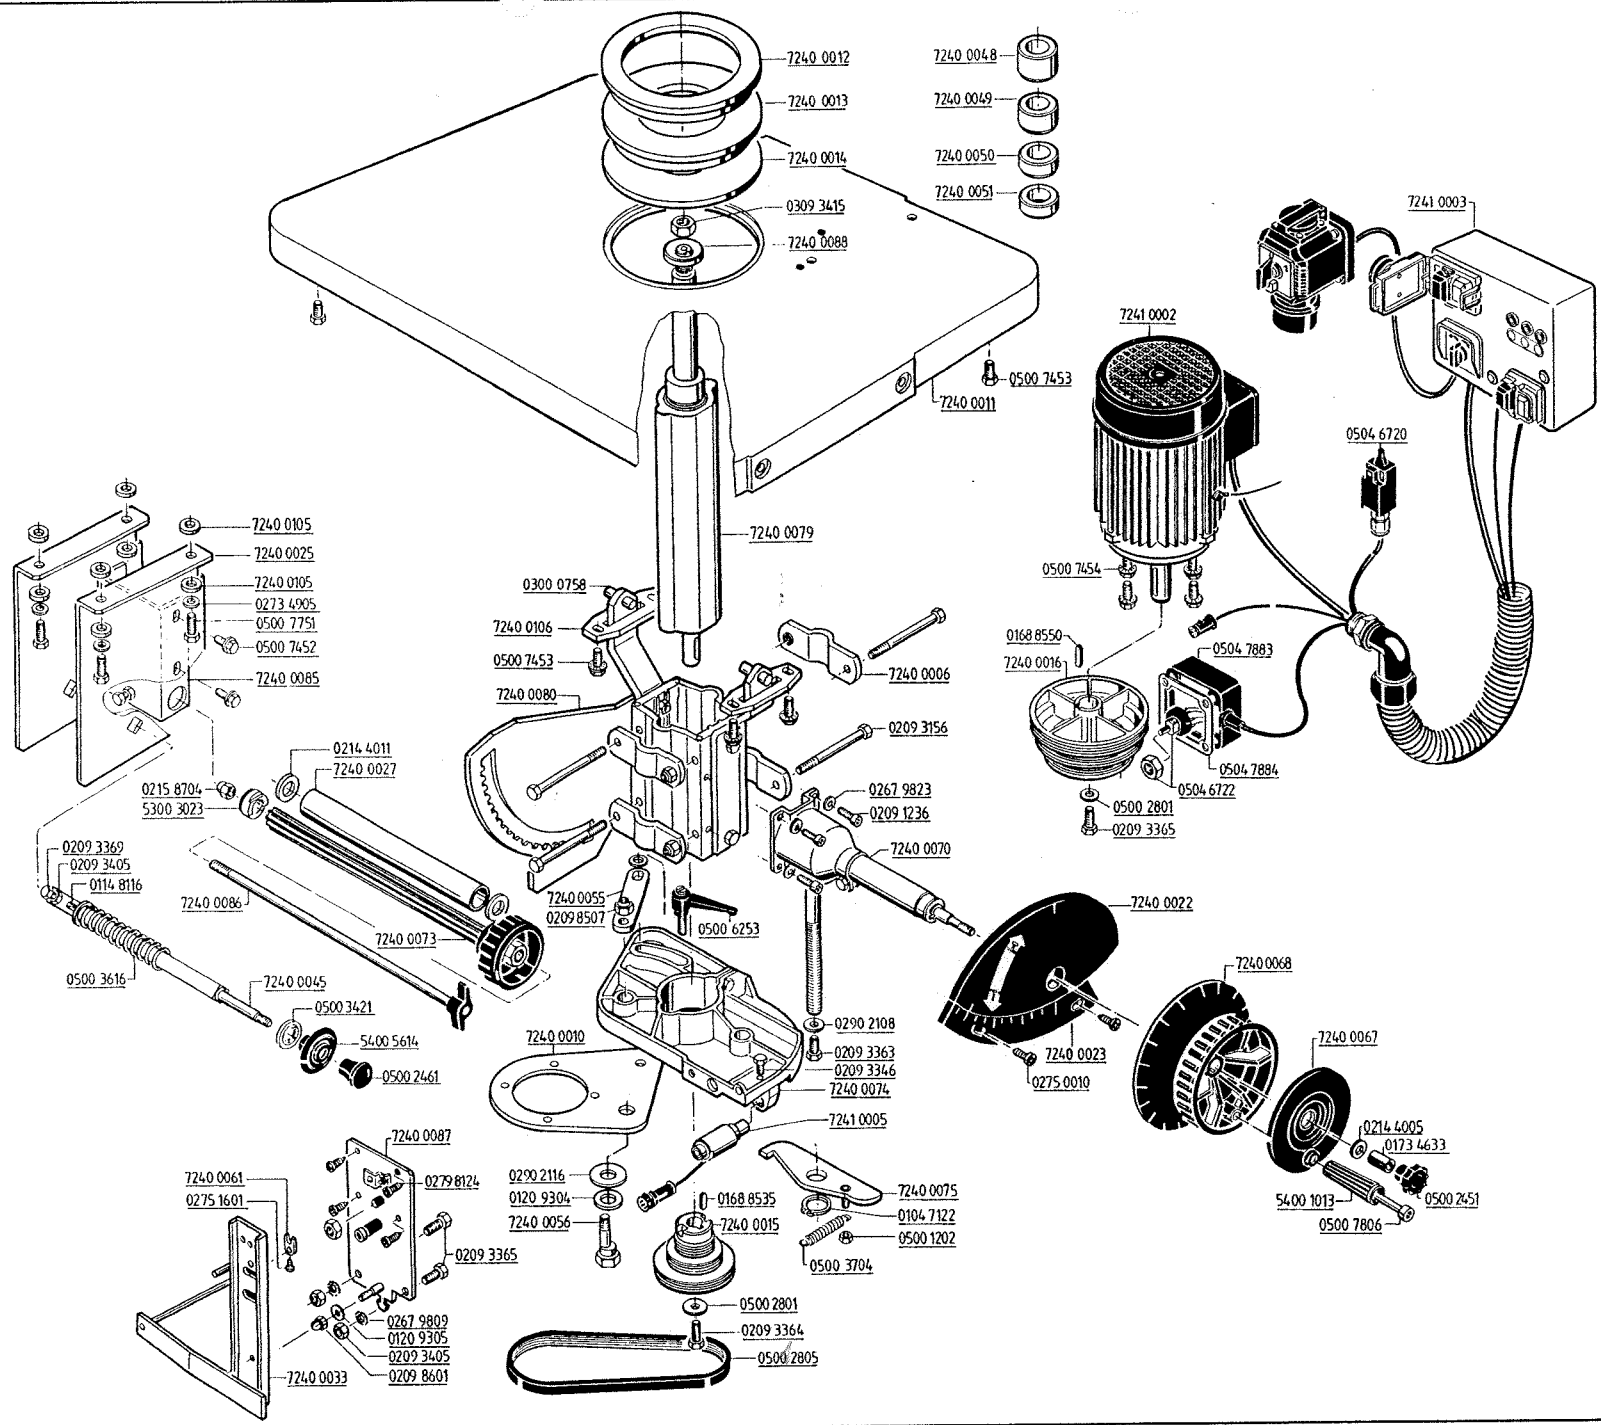

**Fräsmaschine
hf 4000**

Ersatzteilliste

Spare parts list

- 7240 0012
- 7240 0013
- 7240 0014
- 0309 3415
- 7240 0088

- 7240 0048
- 7240 0049
- 7240 0050
- 7240 0051

- 0500 7453
- 7240 0011

- 7241 0003

- 7241 0002